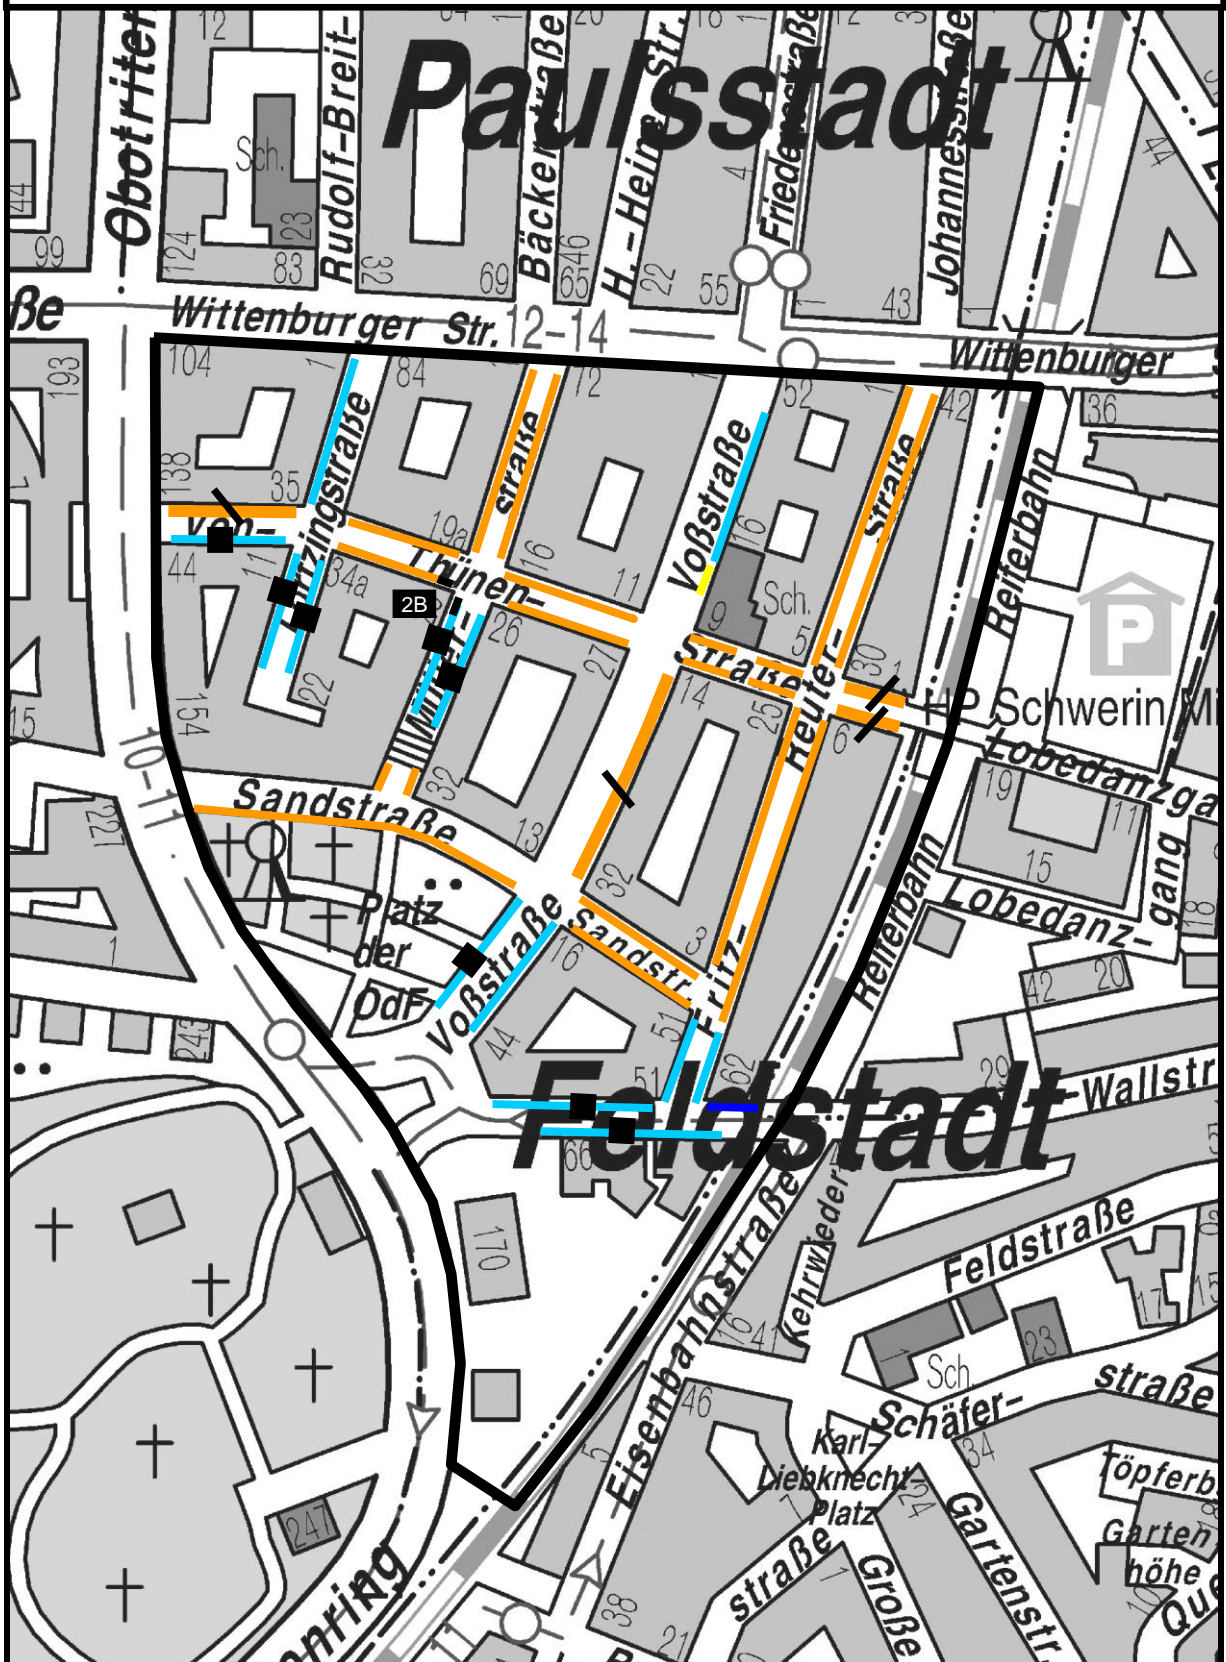

# Südliche Paulsstadt : Bewohnerparkzone G

- Zonengrenze
  - Stellplätze für Bewohner
  - Stellplätze im Mischprinzip mit Parkschein
  - Stellplätze im Mischprinzip mit Parkscheibe
  - Stellplätze für Kurzparker mit Parkschein
  - Stellplätze für Kurzparker mit Parkscheibe
  - Stellplätze unbewirtschaftet
  - Behindertenstellplätze
  - Taxistellplätze
  - Lieferzone / Eingeschränktes Haltverbot
- 
- Längsparken in der Fahrbahn
  - Senkrecht- / Schrägparken Fahrb.
  - Parken auf dem Gehweg