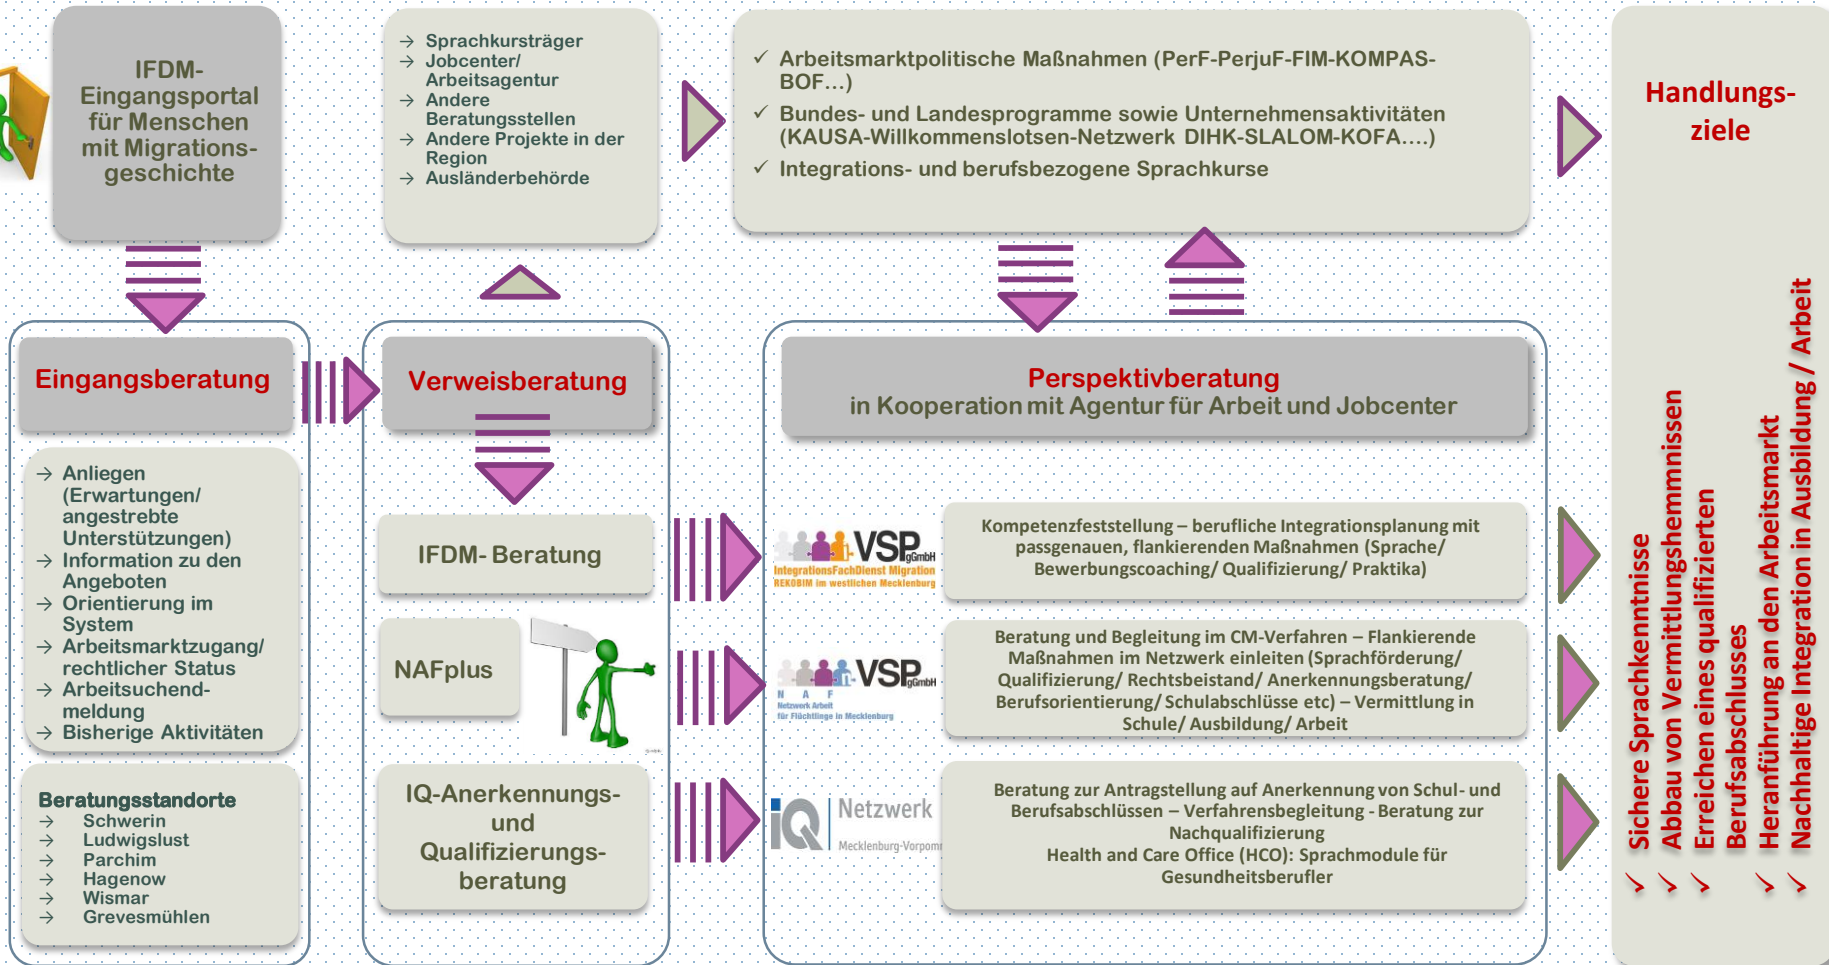

## Berufliche Integration von Zugewanderten

- ... braucht mehrere Schritte
- ... ist unbedingt notwendig
- ... verlangt Kooperation aller Akteure

Flankierende Begleitung durch: MBE – JMD – Integrationslotsen – Rechtsbeistand – Ehrenamt – soziale Projekte u.w.

gefördert durch:

Zusammen. Zukunft. Gestalten.

[www.vsp-ggmbh.de](http://www.vsp-ggmbh.de)

Verbund für Soziale Projekte gGmbH  
Mecklenburgstraße 9 - 19053 Schwerin - Tel 0385 - 555 720-0